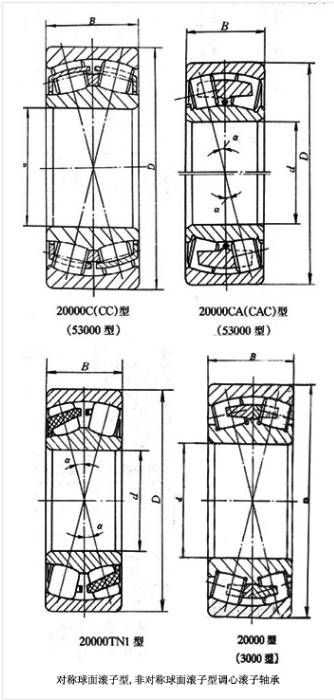

轴承型号 23168CAKF3/W33

外形尺寸(mm)

d: 340

D: 580

B: 190

极限转速(rpm)

脂润滑: -

油润滑: -

额定载荷

Cr(N): -

Cr(N): -

重量(kg) 206