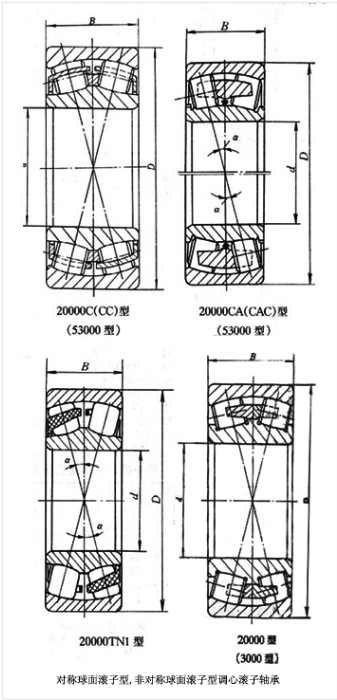

轴承型号 23176CA

外形尺寸(mm)

d: 380

D: 620

B: 194

极限转速(rpm)

脂润滑: -

油润滑: -

额定载荷

Cr(N): -

Cr(N): -

重量(kg) 0