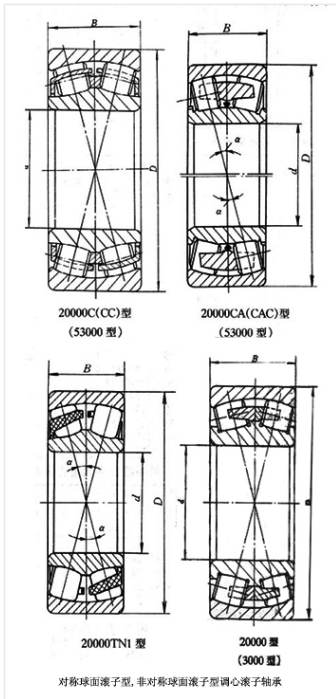

轴承型号 23280CA/W33

外形尺寸(mm)

d: 400

D: 720

B: 256

极限转速(rpm)

脂润滑: -

油润滑: -

额定载荷

Cr(N): -

Cr(N): -

重量(kg) 353