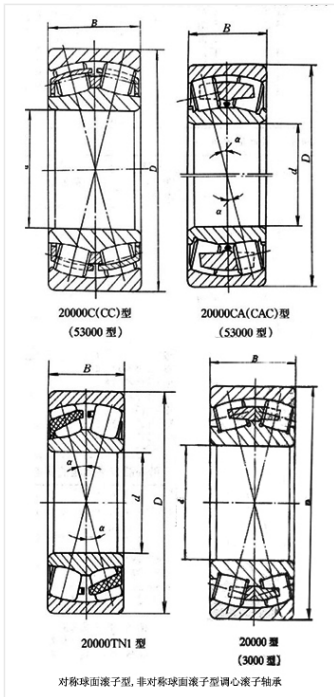

轴承型号 23288CA/W33

外形尺寸(mm)

d: 440

D: 790

B: 280

极限转速(rpm)

脂润滑: -

油润滑: -

额定载荷

Cr(N): -

Cr(N): -

重量(kg) 616.5