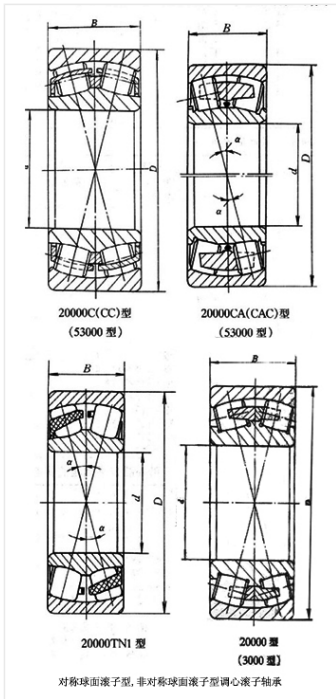

轴承型号 24140CAK30

外形尺寸(mm)

d: 200

D: 340

B: 140

极限转速(rpm)

脂润滑: -

油润滑: -

额定载荷

Cr(N): -

Cr(N): -

重量(kg) 48.75