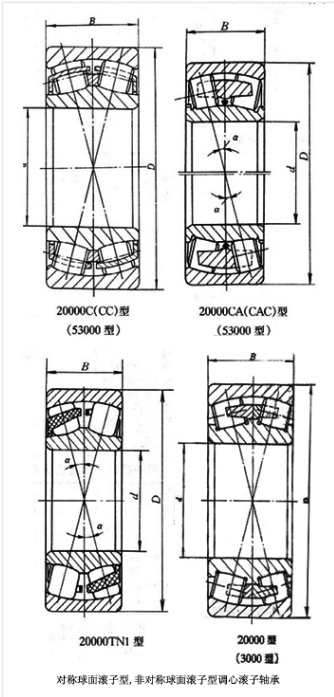

轴承型号 24144CA

外形尺寸(mm)

d: 220

D: 370

B: 150

极限转速(rpm)

脂润滑: -

油润滑: -

额定载荷

Cr(N): -

Cr(N): -

重量(kg) 65.3