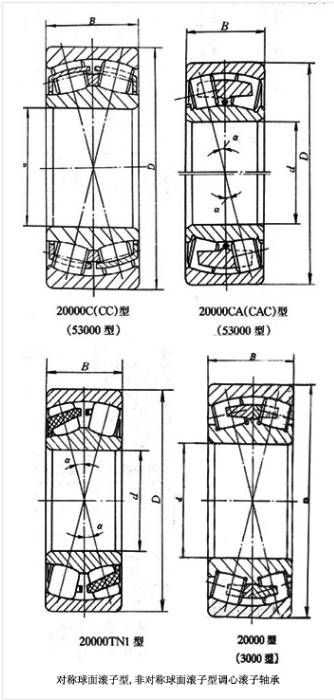

轴承型号 24144CAK30

外形尺寸(mm)

d: 220

D: 370

B: 150

极限转速(rpm)

脂润滑: -

油润滑: -

额定载荷

Cr(N): -

Cr(N): -

重量(kg) 65