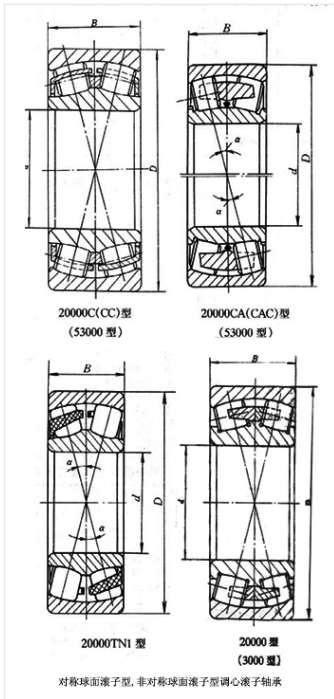

轴承型号 24148CC/P6W33

外形尺寸(mm)

d: 240

D: 400

B: 160

极限转速(rpm)

脂润滑: -

油润滑: -

额定载荷

Cr(N): -

Cr(N): -

重量(kg) 82.4