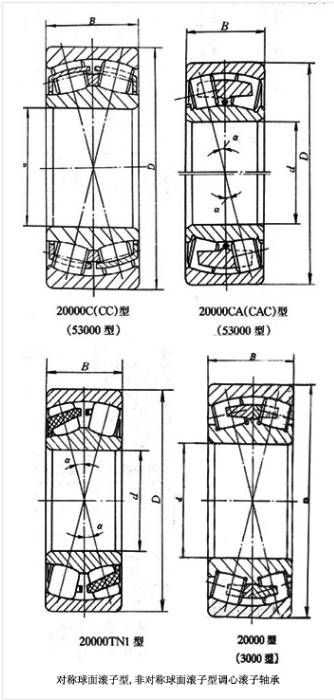

轴承型号 23264/C9W33

外形尺寸(mm)

d: 320

D: 580

B: 208

极限转速(rpm)

脂润滑: -

油润滑: -

额定载荷

Cr(N): -

Cr(N): -

重量(kg) 241