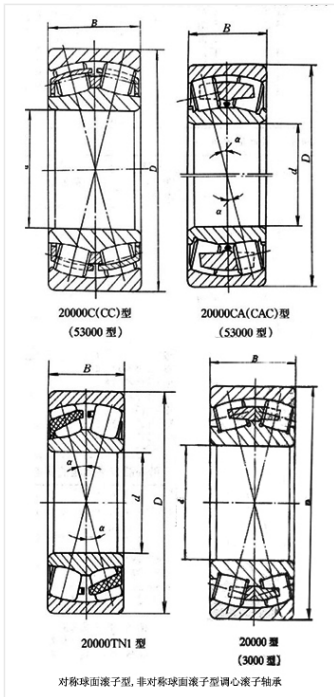

轴承型号 23260CA/W33

外形尺寸(mm)

d: 300

D: 540

B: 192

极限转速(rpm)

脂润滑: -

油润滑: -

额定载荷

Cr(N): -

Cr(N): -

重量(kg) 191