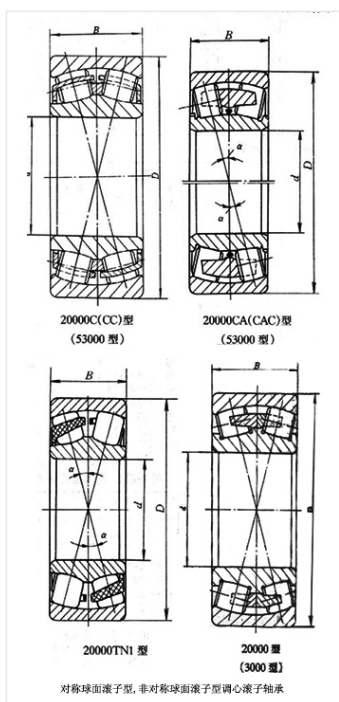

轴承型号 241/600/C3

外形尺寸(mm)

d: 600

D: 980

B: 375

极限转速(rpm)

脂润滑: -

油润滑: -

额定载荷

Cr(N): -

Cr(N): -

重量(kg) 1079