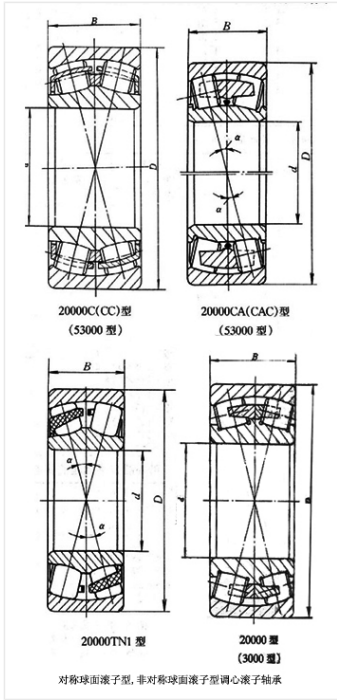

轴承型号 24134K/C3S0

外形尺寸(mm)

d: 170

D: 280

B: 109

极限转速(rpm)

脂润滑: -

油润滑: -

额定载荷

Cr(N): -

Cr(N): -

重量(kg) 39.3