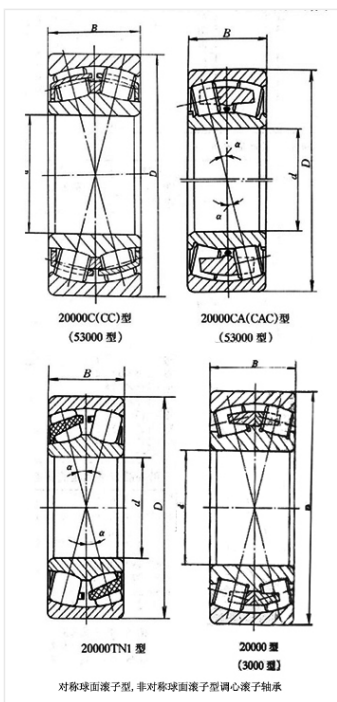

轴承型号 24132CAK30/W33

外形尺寸(mm)

d: 160

D: 270

B: 109

极限转速(rpm)

脂润滑: -

油润滑: -

额定载荷

Cr(N): -

Cr(N): -

重量(kg) 25