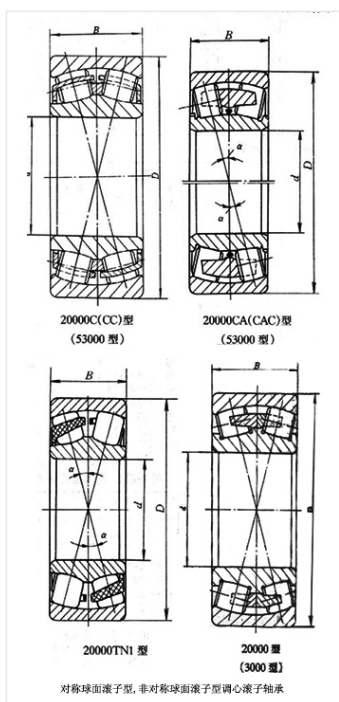

轴承型号 230/630CAQ4

外形尺寸(mm)

d: 630

D: 920

B: 212

极限转速(rpm)

脂润滑: -

油润滑: -

额定载荷

Cr(N): -

Cr(N): -

重量(kg) 475