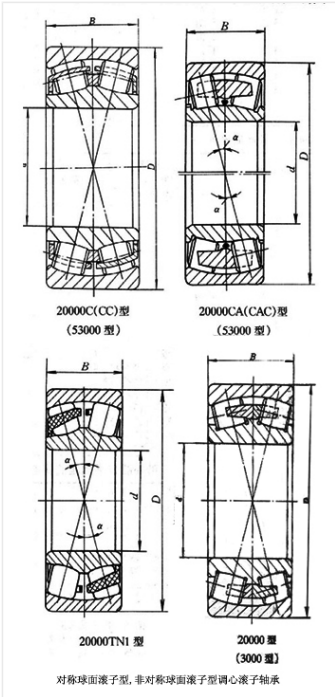

轴承型号 230/630/W33

外形尺寸(mm)

d: 630

D: 920

B: 212

极限转速(rpm)

脂润滑: -

油润滑: -

额定载荷

Cr(N): -

Cr(N): -

重量(kg) 511