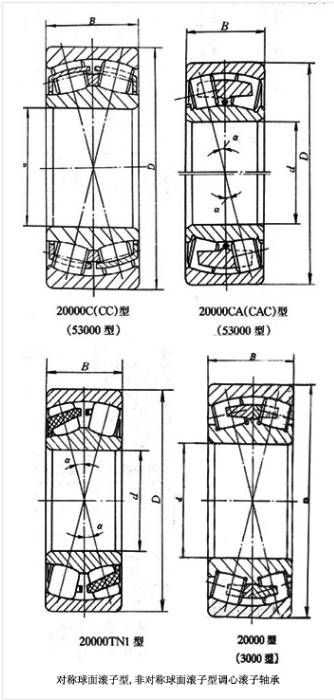

轴承型号 230/600CA

外形尺寸(mm)

d: 600

D: 870

B: 200

极限转速(rpm)

脂润滑: -

油润滑: -

额定载荷

Cr(N): -

Cr(N): -

重量(kg) 406