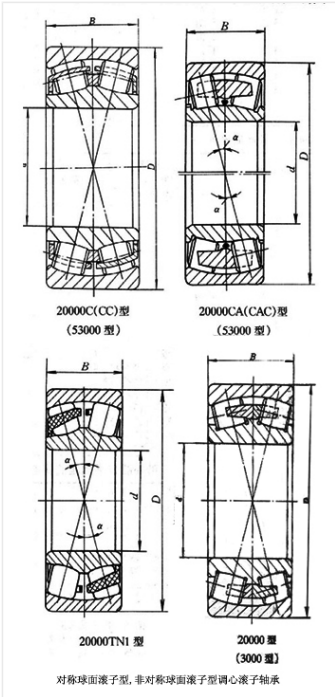

轴承型号 23034/C3

外形尺寸(mm)

d: 170

D: 260

B: 67

极限转速(rpm)

脂润滑: -

油润滑: -

额定载荷

Cr(N): -

Cr(N): -

重量(kg) 14.7