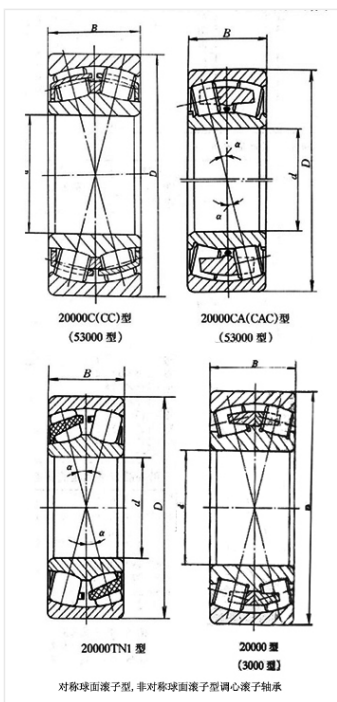

轴承型号 23034CA/W33

外形尺寸(mm)

d: 170

D: 260

B: 67

极限转速(rpm)

脂润滑: -

油润滑: -

额定载荷

Cr(N): -

Cr(N): -

重量(kg) 13.154