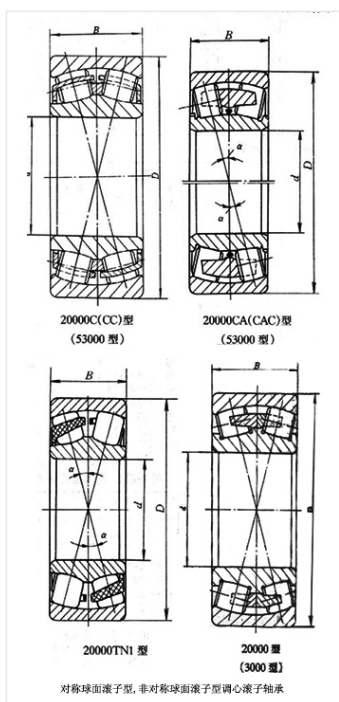

轴承型号 23052K/C4

外形尺寸(mm)

d: 260

D: 400

B: 104

极限转速(rpm)

脂润滑: -

油润滑: -

额定载荷

Cr(N): -

Cr(N): -

重量(kg) 50.2