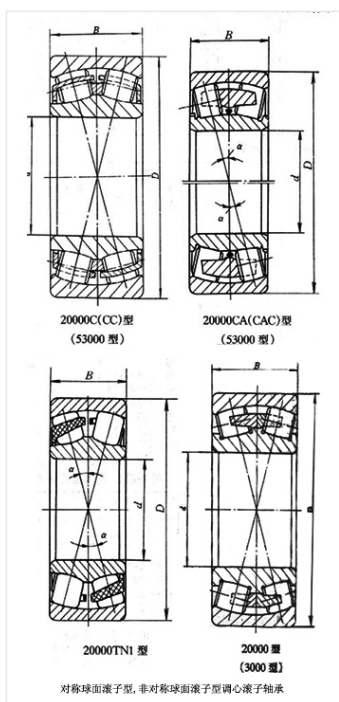

轴承型号 23052CAC

外形尺寸(mm)

d: 260

D: 400

B: 104

极限转速(rpm)

脂润滑: -

油润滑: -

额定载荷

Cr(N): -

Cr(N): -

重量(kg) 47.88