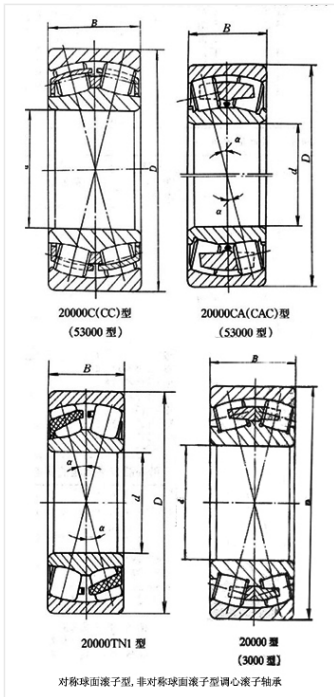

轴承型号 23064F3

外形尺寸(mm)

d: 320

D: 480

B: 121

极限转速(rpm)

脂润滑: -

油润滑: -

额定载荷

Cr(N): -

Cr(N): -

重量(kg) 77.5