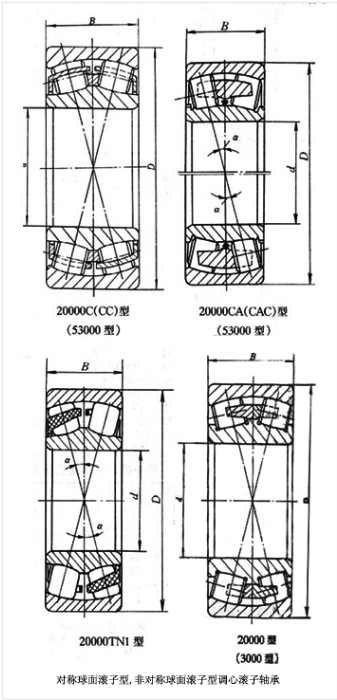

轴承型号 23060L3/W33

外形尺寸(mm)

d: 300

D: 460

B: 118

极限转速(rpm)

脂润滑: -

油润滑: -

额定载荷

Cr(N): -

Cr(N): -

重量(kg) 72.4