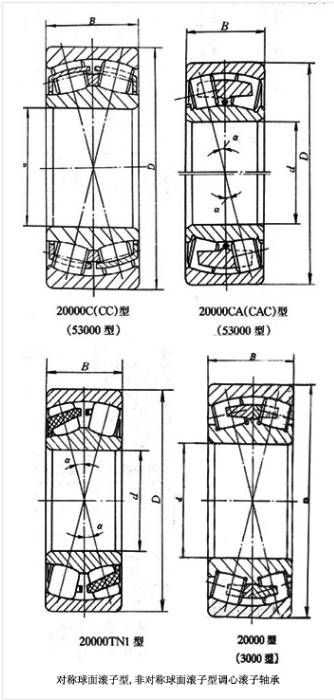

轴承型号 239/850CA

外形尺寸(mm)

d: 850

D: 1120

B: 200

极限转速(rpm)

脂润滑: -

油润滑: -

额定载荷

Cr(N): -

Cr(N): -

重量(kg) 578