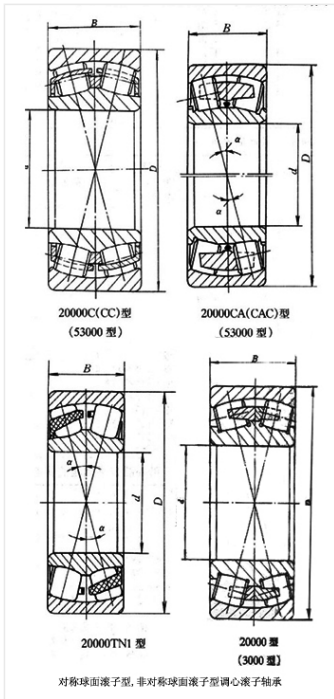

轴承型号 23960CAK/W33

外形尺寸(mm)

d: 300

D: 420

B: 90

极限转速(rpm)

脂润滑: -

油润滑: -

额定载荷

Cr(N): -

Cr(N): -

重量(kg) 40.5