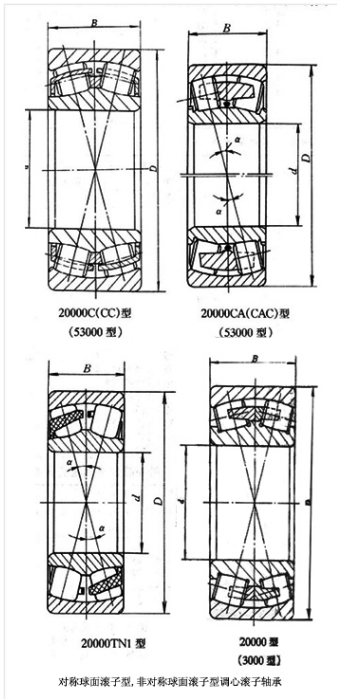

轴承型号 24028C/C3

外形尺寸(mm)

d: 140

D: 210

B: 69

极限转速(rpm)

脂润滑: -

油润滑: -

额定载荷

Cr(N): -

Cr(N): -

重量(kg) 8.09