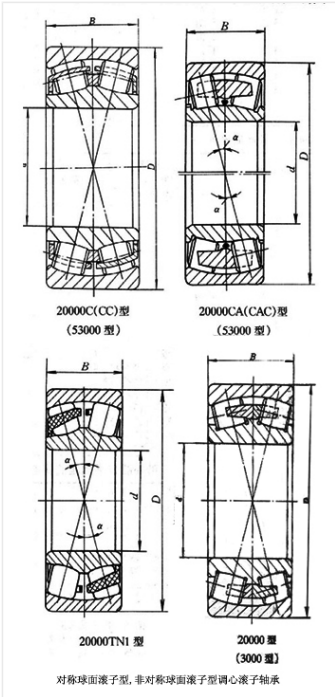

轴承型号 24028C/C4

外形尺寸(mm)

d: 140

D: 210

B: 69

极限转速(rpm)

脂润滑: -

油润滑: -

额定载荷

Cr(N): -

Cr(N): -

重量(kg) 8.09