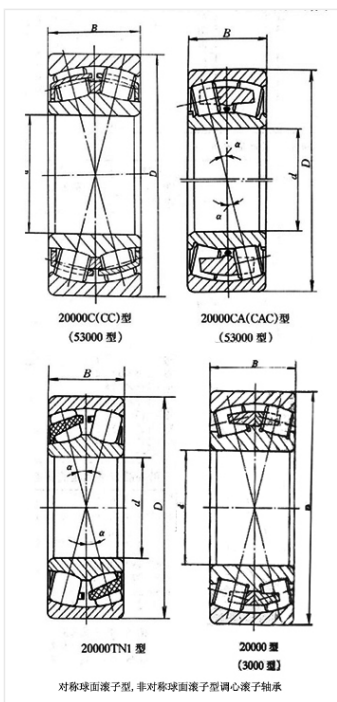

轴承型号 24064CA/W33YA2

外形尺寸(mm)

d: 320

D: 480

B: 160

极限转速(rpm)

脂润滑: -

油润滑: -

额定载荷

Cr(N): -

Cr(N): -

重量(kg) 102.5