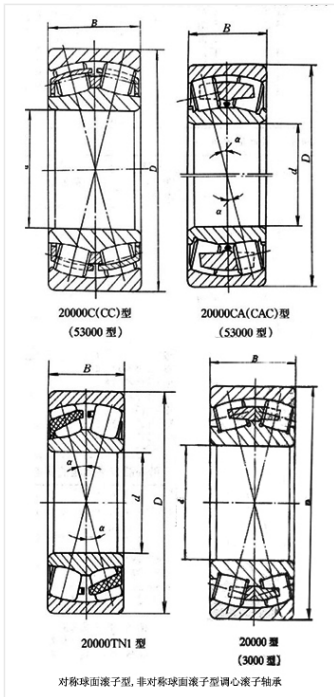

轴承型号 24092CA/W33

外形尺寸(mm)

d: 460

D: 680

B: 218

极限转速(rpm)

脂润滑: -

油润滑: -

额定载荷

Cr(N): -

Cr(N): -

重量(kg) 266