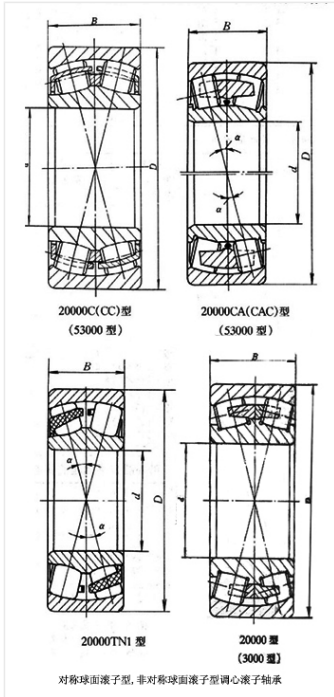

轴承型号 24080CAF3

外形尺寸(mm)

d: 400

D: 600

B: 200

极限转速(rpm)

脂润滑: -

油润滑: -

额定载荷

Cr(N): -

Cr(N): -

重量(kg) 202