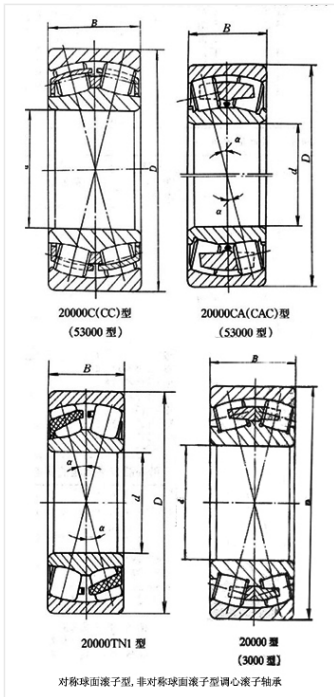

轴承型号 230/600K

外形尺寸(mm)

d: 600

D: 870

B: 200

极限转速(rpm)

脂润滑: 130

油润滑: 170

额定载荷

Cr(N): 3760

Cr(N): 10400

重量(kg) 417