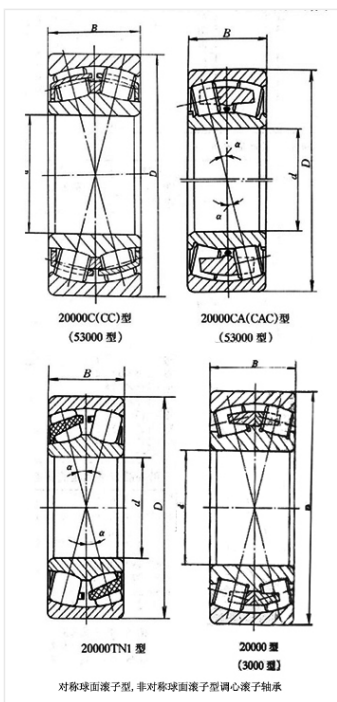

轴承型号 24140C

外形尺寸(mm)

d: 200

D: 340

B: 140

极限转速(rpm)

脂润滑: —

油润滑: —

额定载荷

Cr(N): —

Cr(N): —

重量(kg) 50.5