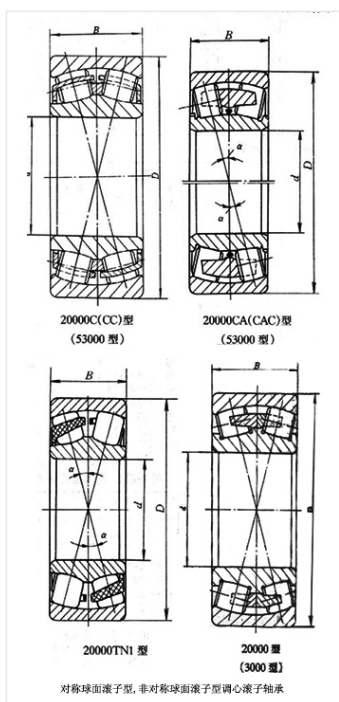

轴承型号 23240CA/W33

外形尺寸(mm)

d: 200

D: 360

B: 128

极限转速(rpm)

脂润滑: —

油润滑: —

额定载荷

Cr(N): —

Cr(N): —

重量(kg) 51