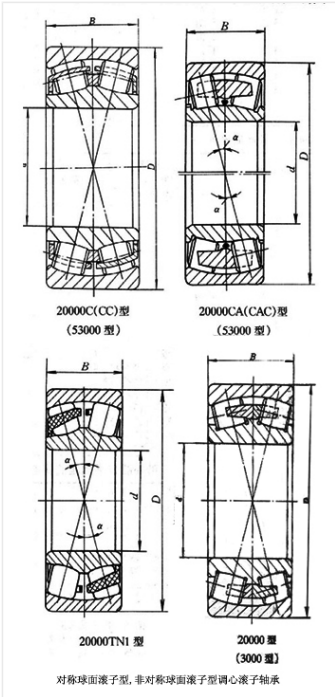

轴承型号 230/500/W33

外形尺寸(mm)

d: 500

D: 720

B: 167

极限转速(rpm)

脂润滑: —

油润滑: —

额定载荷

Cr(N): —

Cr(N): —

重量(kg) 238