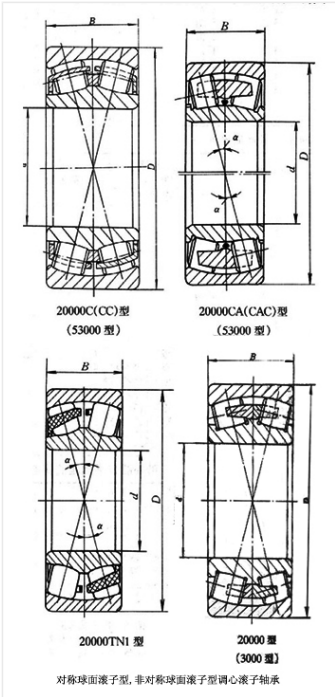

轴承型号 24056CA/W33

外形尺寸(mm)

d: 280

D: 420

B: 140

极限转速(rpm)

脂润滑: —

油润滑: —

额定载荷

Cr(N): —

Cr(N): —

重量(kg) 68.8