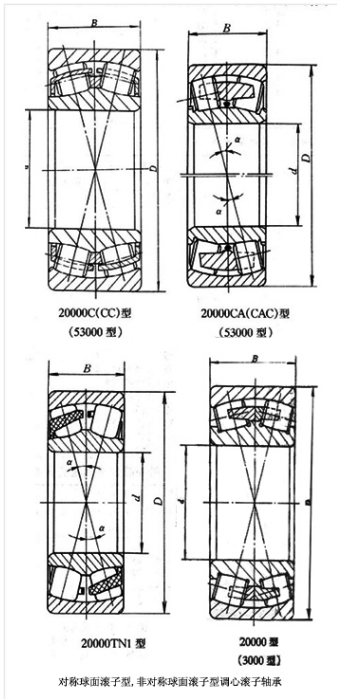

轴承型号 23048Q1/S0

外形尺寸(mm)

d: 240

D: 360

B: 92

极限转速(rpm)

脂润滑: —

油润滑: —

额定载荷

Cr(N): —

Cr(N): —

重量(kg) 33.4