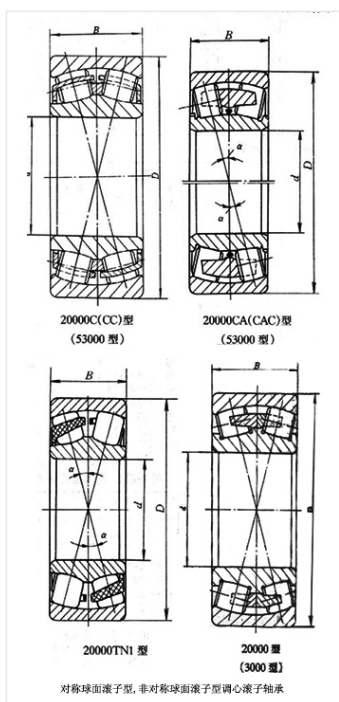

轴承型号 24036CA

外形尺寸(mm)

d: 180

D: 280

B: 100

极限转速(rpm)

脂润滑: —

油润滑: —

额定载荷

Cr(N): —

Cr(N): —

重量(kg) 22.5