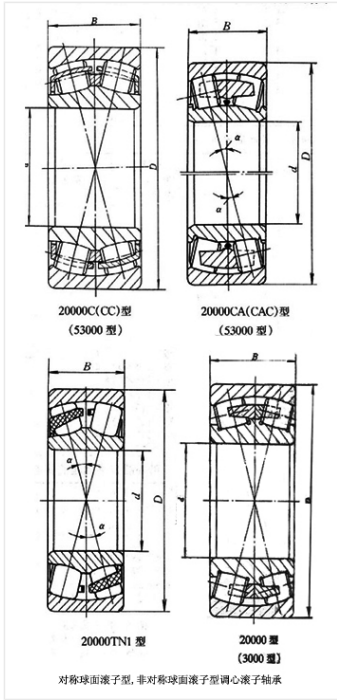

轴承型号 24068CACK30/W33

外形尺寸(mm)

d: 340

D: 520

B: 180

极限转速(rpm)

脂润滑: -

油润滑: -

额定载荷

Cr(N): -

Cr(N): -

重量(kg) -