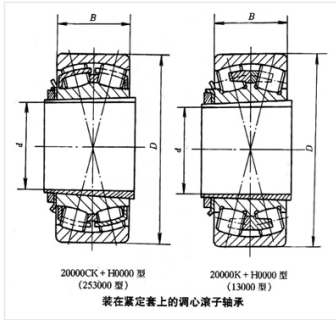

轴承型号 23272CACK/W33+H3272

外形尺寸(mm)

d: 340

D: 650

B: 232

极限转速(rpm)

脂润滑: -

油润滑: -