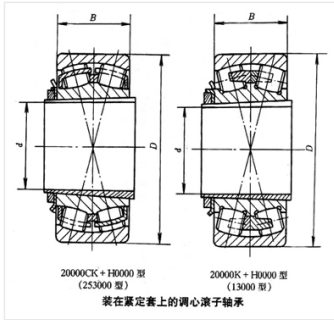

轴承型号 23264CACK/W33+H3264

外形尺寸(mm)

d: 300

D: 580

B: 208

极限转速(rpm)

脂润滑: -

油润滑: -