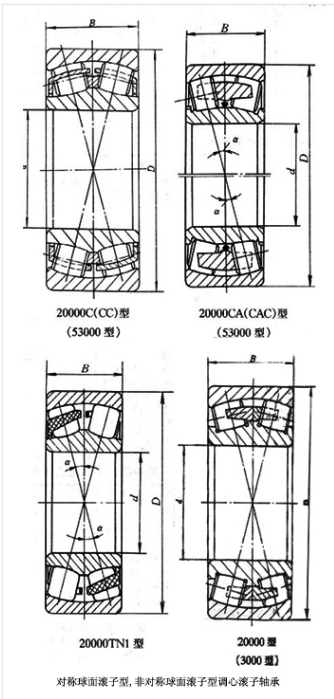

轴承型号 23260CACK/W33

外形尺寸(mm)

d: 300

D: 540

B: 192

极限转速(rpm)

脂润滑: -

油润滑: -

额定载荷

Cr(N): -

Cr(N): -

重量(kg) -