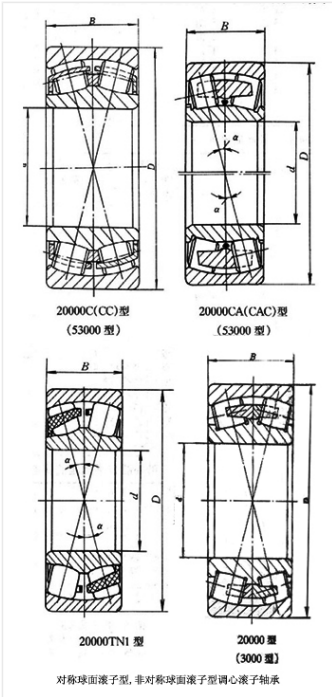

轴承型号 23260CAC/W33

外形尺寸(mm)

d: 300

D: 540

B: 192

极限转速(rpm)

脂润滑: -

油润滑: -

额定载荷

Cr(N): -

Cr(N): -

重量(kg) -