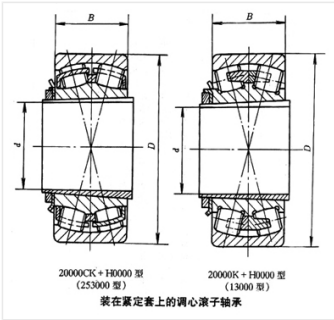

轴承型号 23256CACK/W33+H2356

外形尺寸(mm)

d: 260

D: 500

B: 176

极限转速(rpm)

脂润滑: -

油润滑: -