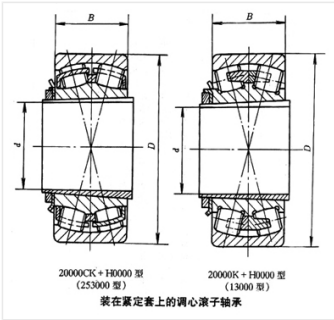

轴承型号 23252CACK/W33+H2352

外形尺寸(mm)

d: 240

D: 480

B: 174

极限转速(rpm)

脂润滑: -

油润滑: -