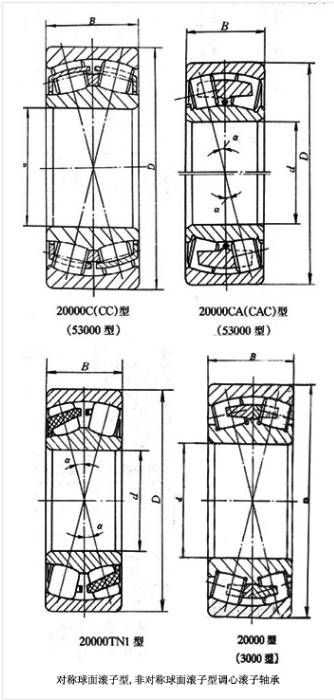

轴承型号 232/500CACK/W33

外形尺寸(mm)

d: 500

D: 920

B: 336

极限转速(rpm)

脂润滑: -

油润滑: -

额定载荷

Cr(N): -

Cr(N): -

重量(kg) -