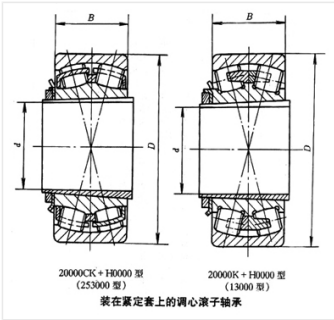

轴承型号 23176CACK/W33+H3176

外形尺寸(mm)

d: 360

D: 620

B: 194

极限转速(rpm)

脂润滑: -

油润滑: -