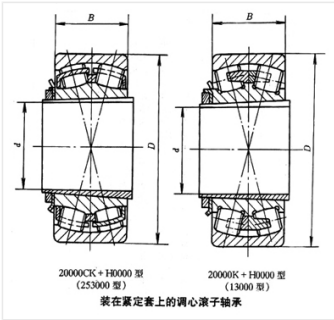

轴承型号 23184CACK/W33+H3184

外形尺寸(mm)

d: 400

D: 700

B: 224

极限转速(rpm)

脂润滑: -

油润滑: -