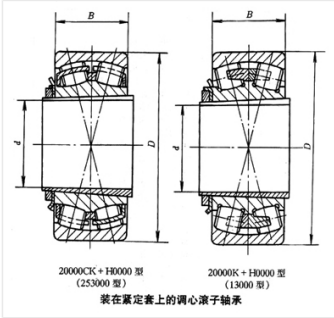

轴承型号 23168CACK/W33+H3168

外形尺寸(mm)

d: 320

D: 580

B: 190

极限转速(rpm)

脂润滑: -

油润滑: -