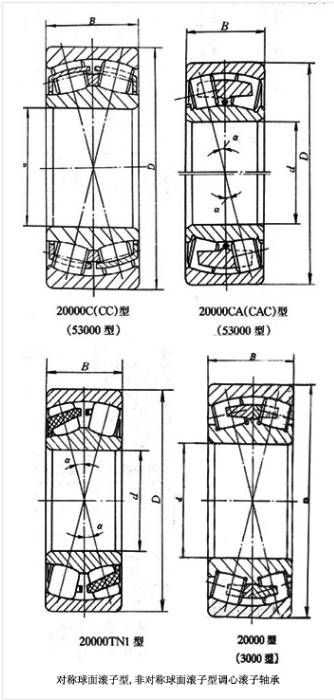

轴承型号 23168CAC/W33

外形尺寸(mm)

d: 340

D: 580

B: 190

极限转速(rpm)

脂润滑: -

油润滑: -

额定载荷

Cr(N): -

Cr(N): -

重量(kg) -