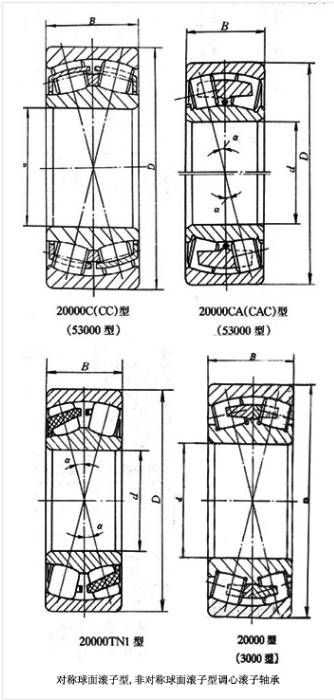

轴承型号 23156CAC/W33

外形尺寸(mm)

d: 280

D: 460

B: 146

极限转速(rpm)

脂润滑: -

油润滑: -

额定载荷

Cr(N): -

Cr(N): -

重量(kg) -