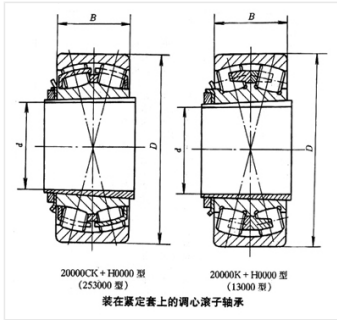

轴承型号 23164CACK/W33+H3164

外形尺寸(mm)

d: 300

D: 540

B: 176

极限转速(rpm)

脂润滑: -

油润滑: -